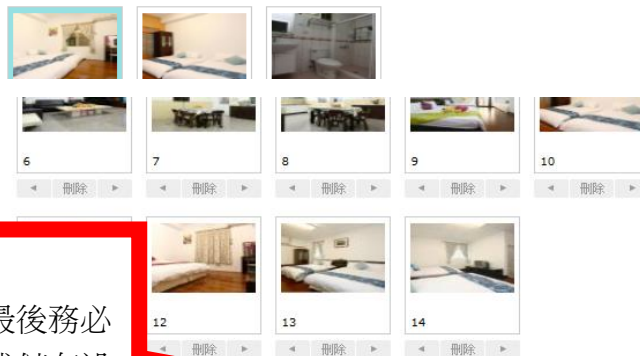

哪些名人住過

未完成

媒體/書籍報導

未完成

影片/廣告取景

未完成

### 上傳圖片步驟

- 三、點選【瀏覽】後，選擇需上傳的圖片檔案
- 四、選擇後圖檔後，需點選【上傳】，才會開始上傳到系統中。

房型1  
和室雙人房

上傳圖片

瀏覽 上傳 清除

房型2  
和室四人房

上傳圖片

### 上傳圖片步驟

- 一、待所選擇的圖皆上傳後，最後務必點選【確定送出】後，才會完成儲存設定。

注意：若未按【確定送出】而先跳出，即可能造成上傳不成功的問題。

確定送出

假日定義設定：若星期五、六為假日，則勾選五、六即可。若為五六日，則勾選五六日

每個房間的定價設定及加人金額設定。

✔ 民宿照片

✔ 房價設定

✔ 相關規定

哪些名人住過

未完成

媒體/書籍報導

未完成

影片/廣告取景

未完成

相關認證